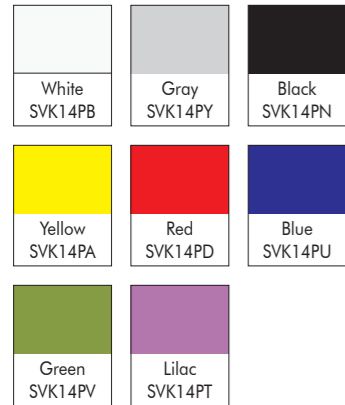

Colori pastello - Pastel colours

Colori metallici - Metallic colours

Colori perlati - Pearl colours

*La lunghezza dei cavi del diffusore è pari a 150 cm. Nel caso ci sia la necessità di una lunghezza diversa, è necessario specificarlo in fase di ordine - The standard speaker cable length is 150 cm. In case you need a specific length, please specify it while ordering.